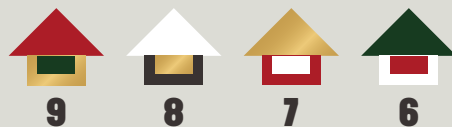

## 会場MAP

スターライトリンク  
(スケートリンク)

1. CHRISTMAS KITCHEN
2. PIZZA BUONO
3. SUGEEZ Merry pommes
4. 森のキッチン
5. NISHIKIYA KITCHEN
6. Christmas Land(雑貨)
7. SAYOSHI
8. GOOD WOOD TERRACE SWEETS
9. CHRISTMAS SWEETS KITCHEN